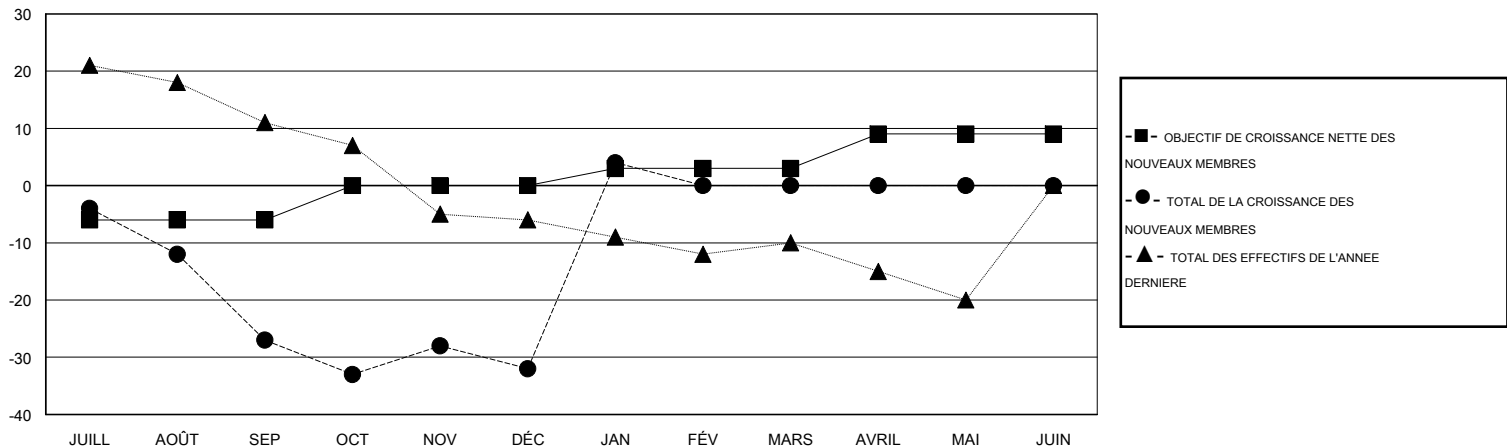

MONTHLY MEMBERSHIP PROGRESS REPORT

District 103 E

Results as of: 1/31/2017

GMT: Jean-Jacques STOFFEL-MUNCK

LIEU FRANCE

RC EME

Clubs				Membres			
RESULTATS POUR 2016-2017				RESULTATS POUR 2016-2017			
TRIMESTRE	BUT CONCERNANT LES NOUVEAUX CLUBS	NOUVEAUX CLUBS	CLUBS ANNULÉS	TRIMESTRE	OBJECTIF DE CROISSANCE NETTE DES NOUVEAUX MEMBRES (excluant les membres réintégréés ou transférés)	TOTAL DE LA CROISSANCE DES NOUVEAUX MEMBRES (excluant les membres réintégréés ou transférés)	TOTAL DES MEMBRES RADIES (y compris les transferts)
JUILL/AOÛT/SEP	0	0	0	JUILL/AOÛT/SEP	-6	23	50
OCT/NOV/DÉC	1	0	0	OCT/NOV/DÉC	6	41	46
JAN/FÉV/MARS	0	1	0	JAN/FÉV/MARS	3	53	17
AVRIL/MAI/JUIN	1	0	0	AVRIL/MAI/JUIN	6	0	0

BUTS ET NOUVEAUX CLUBS REELS - CUMULATIF

BUTS ET MEMBRES REELS - CUMULATIF

CLUBS RADIES: 0	49 CLUBS OF 111 ONT AJOUTE 1 OU PLUSIEURS NOUVEAUX MEMBRES	DISTRIBUTION PAR SEXE
		HOMME 2,004 (78.62%)
		FEMME 545 (21.38%)
MEMBRES RADIES	CLIQUEZ ICI POUR LES INFORMATIONS CUMULATIVES SUR LES EFFECTIFS	NOMBRE TOTAL DE MEMBRES 44
DECEDE 13		D'UNITÉS FAMILIALES
CLUB ANNULE 0		MEMBRES DE FAMILLE QUI RÉGENT 22
AUTRE 100		LA MOITIÉ DES COTISATIONS
TOTAL 113		