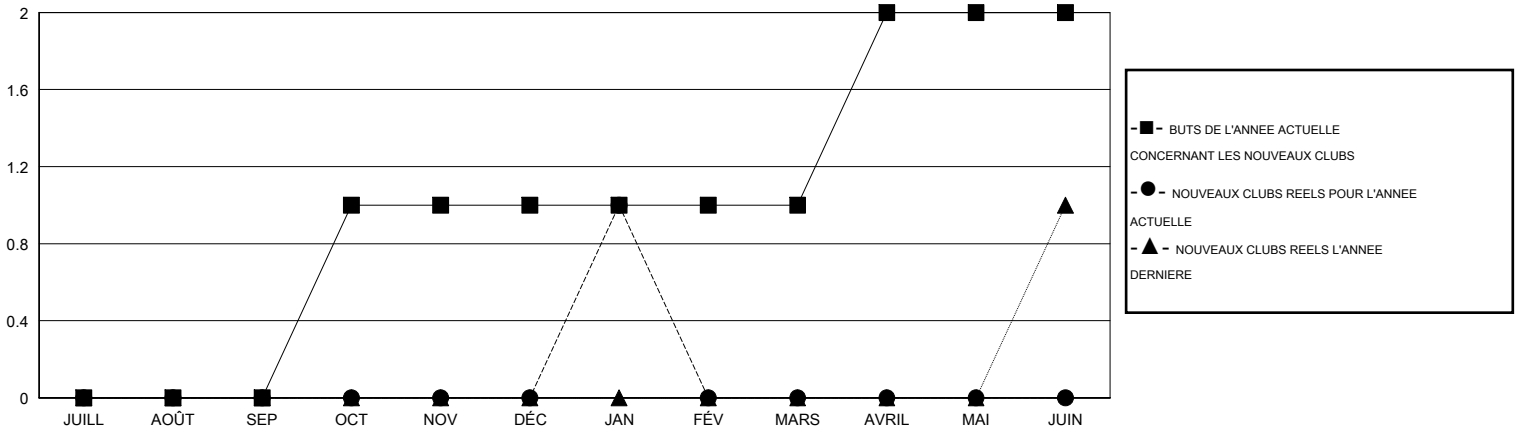

MONTHLY MEMBERSHIP PROGRESS REPORT

District 103 E

Results as of: 1/31/2017

GMT: Jean-Jacques STOFFEL-MUNCK

LIEU FRANCE

RC EME

Clubs				Membres			
RESULTATS POUR 2016-2017				RESULTATS POUR 2016-2017			
TRIMESTRE	BUT CONCERNANT LES NOUVEAUX CLUBS	NOUVEAUX CLUBS	CLUBS ANNULÉS	TRIMESTRE	OBJECTIF DE CROISSANCE NETTE DES NOUVEAUX MEMBRES (excluant les membres réintégréés ou transférés)	TOTAL DE LA CROISSANCE DES NOUVEAUX MEMBRES (excluant les membres réintégréés ou transférés)	TOTAL DES MEMBRES RADIES (y compris les transferts)
JUILL/AOÛT/SEP	0	0	0	JUILL/AOÛT/SEP	-6	23	50
OCT/NOV/DÉC	1	0	0	OCT/NOV/DÉC	6	41	46
JAN/FÉV/MARS	0	1	0	JAN/FÉV/MARS	3	53	17
AVRIL/MAI/JUIN	1	0	0	AVRIL/MAI/JUIN	6	0	0

BUTS ET NOUVEAUX CLUBS REELS - CUMULATIF